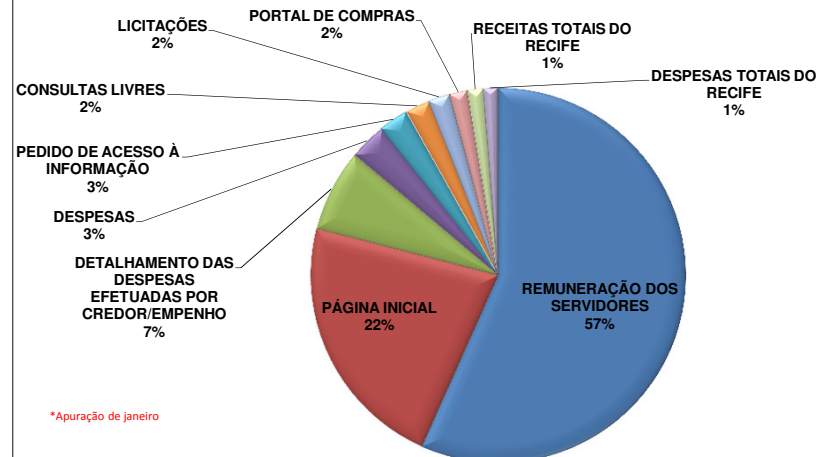

**ACESSOS AO PORTAL DA TRANSPARÊNCIA**  
Acumulado 2016

Total de acessos: 8.141  
Total de páginas consultadas: 32.552

\*Apuração de janeiro

■ Acessos ao Site ■ Páginas Consultadas

**DEZ PÁGINAS MAIS CONSULTADAS EM JANEIRO**

\*Apuração de janeiro