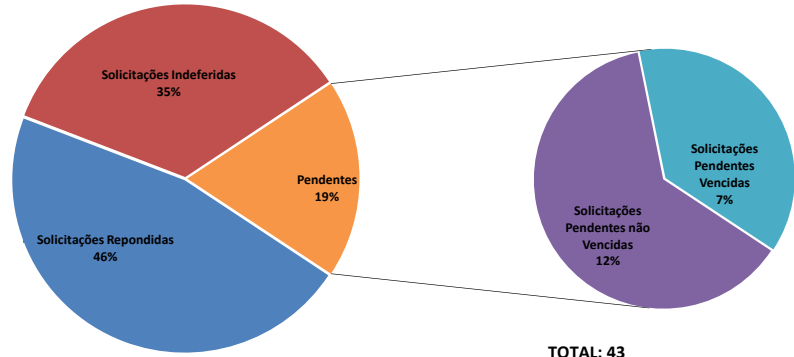

**Relatório Estatístico da Lei de Acesso à Informação - LAI**

**PEDIDOS DE ACESSO À INFORMAÇÃO**  
Acumulado 2016

\*Apuração de janeiro

TOTAL: 43

**ÓRGÃOS MAIS DEMANDADOS - Acumulados 2016**

\*Apuração de janeiro

	CTTU	SAÚDE	EMLURB	SADGP	EDUCAÇÃO	SEFIN	CGM	URB	GAB. PREFEITO	SEPUR	SOSDH	RECIPREV	SMAS	SAJ	SEHAB	OUTROS
Pendentes Vencidas															2	
Pendentes não Vencidas	1							1	2	1	1	1		1		
Indeferidos	1	1	3	1	2		4									
Respondidos	2	3	2	3	3	3	1	2					1			1

**ACESSOS AO PORTAL DA TRANSPARÊNCIA**  
Acumulado 2016

Total de acessos: 8.141  
Total de páginas consultadas: 32.552

\*Apuração de janeiro

■ Acessos ao Site ■ Páginas Consultadas

**DEZ PÁGINAS MAIS CONSULTADAS EM JANEIRO**