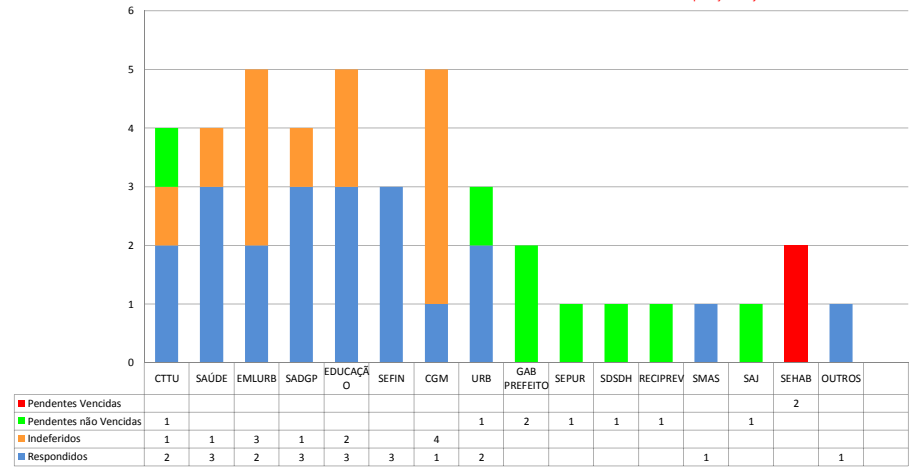

**Relatório Estatístico da Lei de Acesso à Informação - LAI**

**PEDIDOS DE ACESSO À INFORMAÇÃO**  
Acumulado 2016

\*Apuração de janeiro

TOTAL: 43

**ÓRGÃOS MAIS DEMANDADOS - Acumulados 2016**

\*Apuração de janeiro

	CTTU	SAÚDE	EMLURB	SADGP	EDUCAÇÃO	SEFIN	CGM	URB	GAB. PREFEITO	SEPUR	SOSDH	RECIPREV	SMAS	SAJ	SEHAB	OUTROS
Pendentes Vencidas															2	
Pendentes não Vencidas	1							1	2	1	1	1		1		
Indeferidos	1	1	3	1	2		4									
Respondidos	2	3	2	3	3	3	1	2					1			1

**ACESSOS AO PORTAL DA TRANSPARÊNCIA**  
Acumulado 2016

Total de acessos: 8.141  
Total de páginas consultadas: 32.552

\*Apuração de janeiro

■ Acessos ao Site ■ Páginas Consultadas

**DEZ PÁGINAS MAIS CONSULTADAS EM JANEIRO**